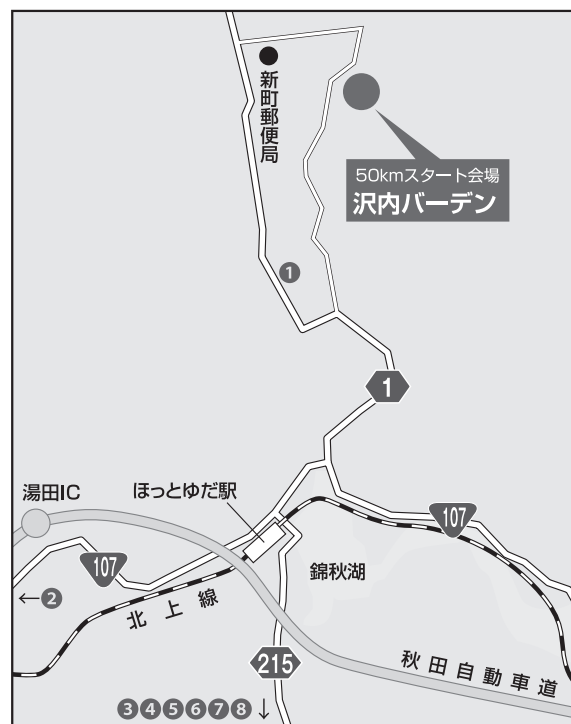

	施設名	TEL	住所
①	湯本温泉旅館一城	0197-82-2185	湯本30地割82
②	静山荘	0197-82-3120	巢郷63地割159-13
③	山人	0197-82-2222	湯川52地割71-10
④	せせらぎの宿 吉野家	0197-82-2204	湯川52地割113-1
⑤	世寿美屋	0197-82-2230	湯川52地割53-1
⑥	高繁旅館	0197-82-2333	湯川52地割140-15
⑦	新清館	0197-82-2201	湯川52地割121-2
⑧	大盛館栖峰	0197-82-2133	湯川52地割72-11

西和賀町観光協会

岩手県和賀郡西和賀町川尻40地割73番地11
TEL 0197-81-1135

ゴール会場周辺宿泊施設

一般社団法人 しずくいし観光協会

岩手県岩手郡雫石町寺の下46-3
JR雫石駅(雫石銀河ステーション)1階
TEL 019-692-5138

※ゴール会場周辺の宿泊施設は、一般社団法人しずくいし観光協会ホームページよりご覧下さい。

●ご予約やキャンセル等は各宿泊施設と充分話し合いトラブルのないようお願い致します。