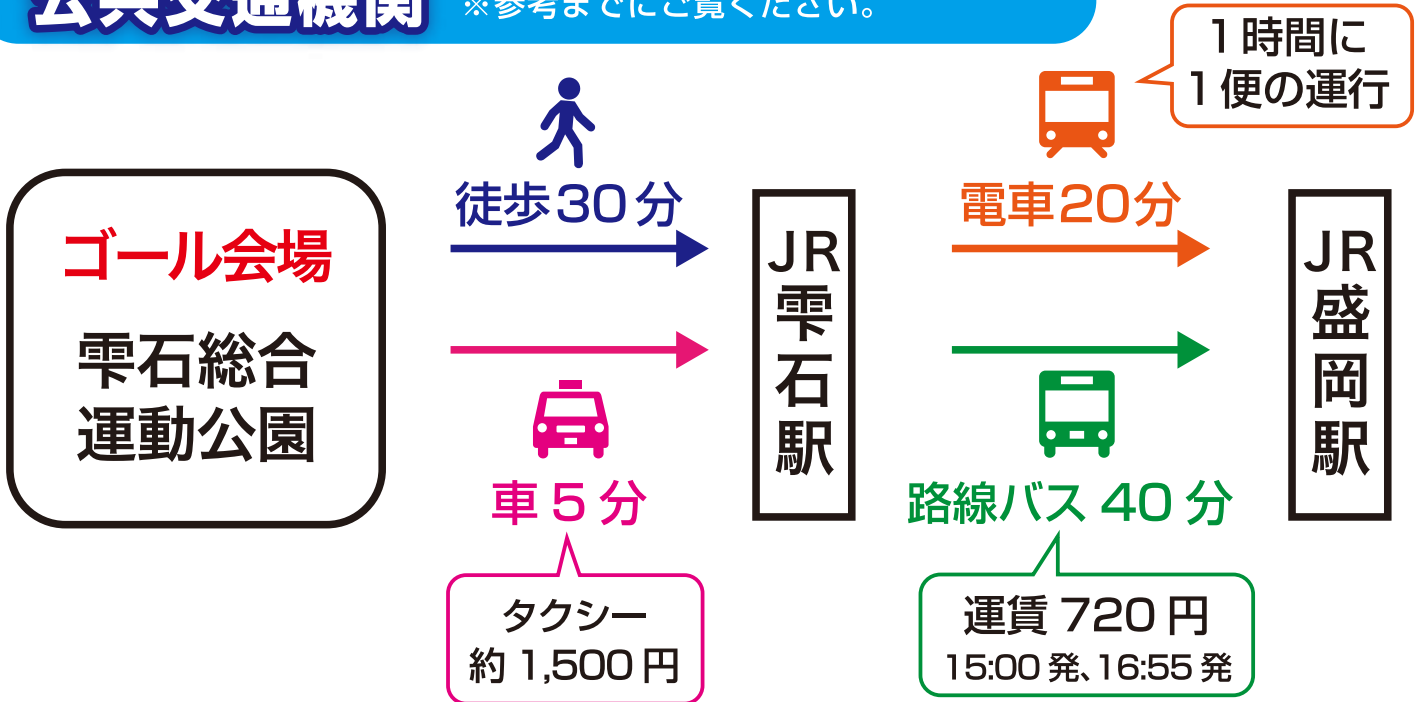

シャトルバス

完全予約制・事前決済となります。
詳しい内容は別紙をご覧ください。

バスのご予約
お支払い

iwate-ginga100.jp
「バス乗車券の購入」ページへ

公共交通機関

※参考までにご覧ください。

ゴール会場 スケジュール

お帰り時間の目安にご参照ください。

お預かり荷物
予定到着時間

雫石総合運動公園
体育館内

- ※ 11:00
- 12:00
- 13:30
- 15:30

※ ゴール会場行きは 11 時着
・レストステーションでお預かりした
荷物はお預かり時間により12時以降
上記いずれかの時間に到着予定です。

13:00、14:00、15:00、16:00(予定)

表彰は、ウルトラ 100 男女・ウルトラ 50 男女は
各 10 位まで、駅伝 100 男・女・混合 各 3 位まで

ゴール会場では
飲食ブース、シャワールームを
ご利用いただけます。