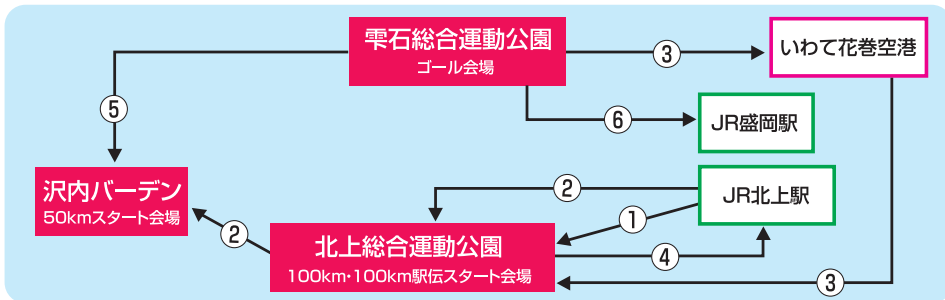

バス案内(6月11日(日)運行)

IWATE GINGA 100km MARATHON

① スタート会場便 (所要時間 15分)

JR北上駅 発 100kmスタート会場 行
1:45
2:00
2:15
2:30
2:45
3:00

② 50kmスタート会場便 (所要時間 90分)

JR北上駅 発 100kmスタート会場 / 50kmスタート会場 行 (沢内バーデン)
5:00
6:00

※JR北上駅では西口より発着致します。

お帰りのバス(③～⑥便)は自費となります。ご了承下さい。

③ 北上行(所要時間 80分)

ゴール会場 発 いわて花巻空港 / 100kmスタート会場 行
15:00
16:00
17:00
18:00
※ 19:00
20:00

有料 1,000円

④ JR北上駅行(所要時間 20分)

100kmスタート会場 発 JR北上駅 行
16:30
17:30
18:30
19:30
20:30

⑤ 西和賀行(所要時間 60分)